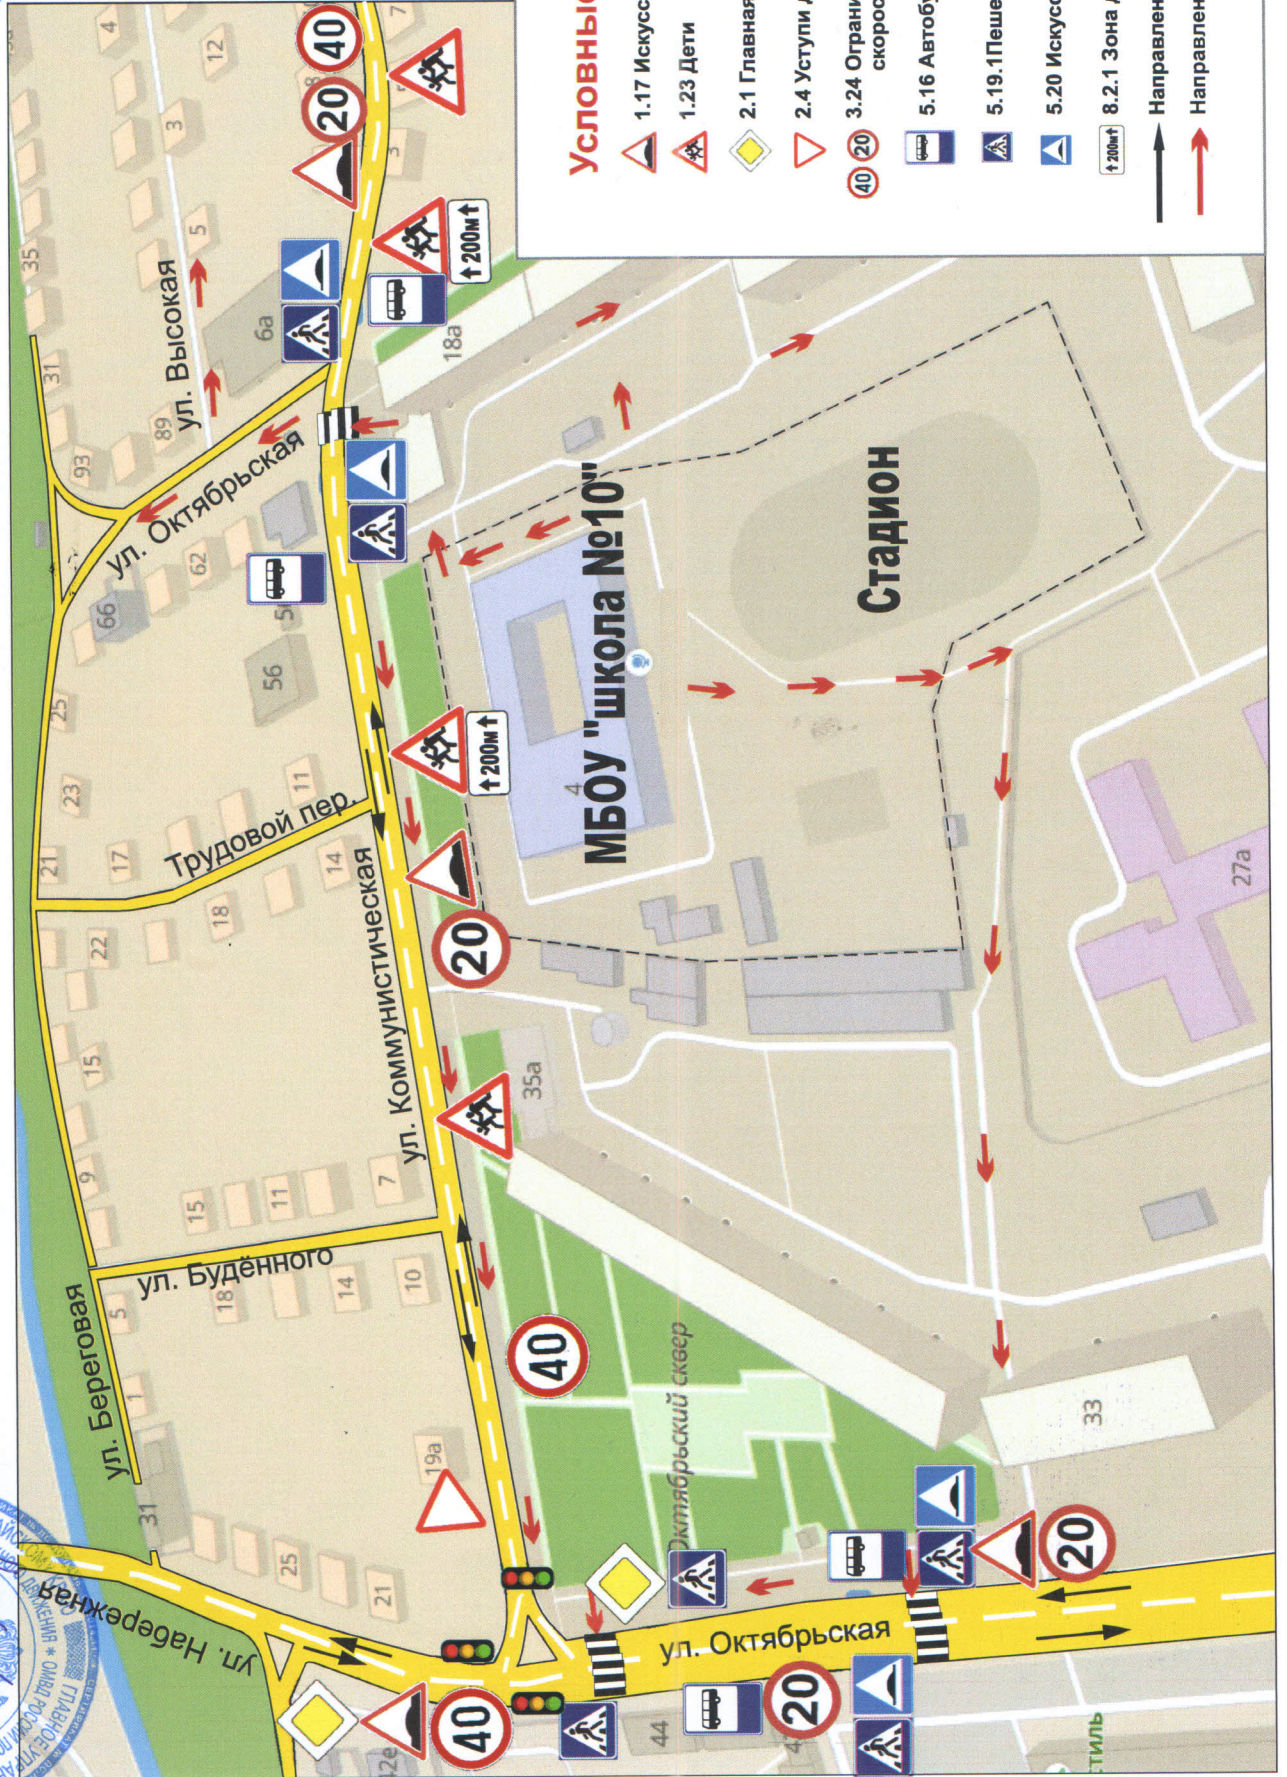

**Схема организации дорожного движения
в районе расположения
МБОУ «СОШ №10»,
пути движения транспортных средств и детей**

Утверждаю:
Председатель КОА г. Новоалтайска
В.Н. Федоров
« 20 » 2021 г.

Условные обозначения

- 1.17 Искусственная неровность
- 1.23 Дети
- 2.1 Главная дорога
- 2.4 Уступы дороги
- 3.24 Ограничение максимальной скорости
- 5.16 Автобусная остановка
- 5.19.1 Пешеходный переход
- 5.20 Искусственная неровность
- 8.2.1 Зона действия знака
- Направление движения транспорта
- Направление движения детей

Согласовано:
Начальник ОГИБДД ОМВД России
по г. Новоалтайску, майор полиции
И.В. Круглов
« 13 » 2021 г.